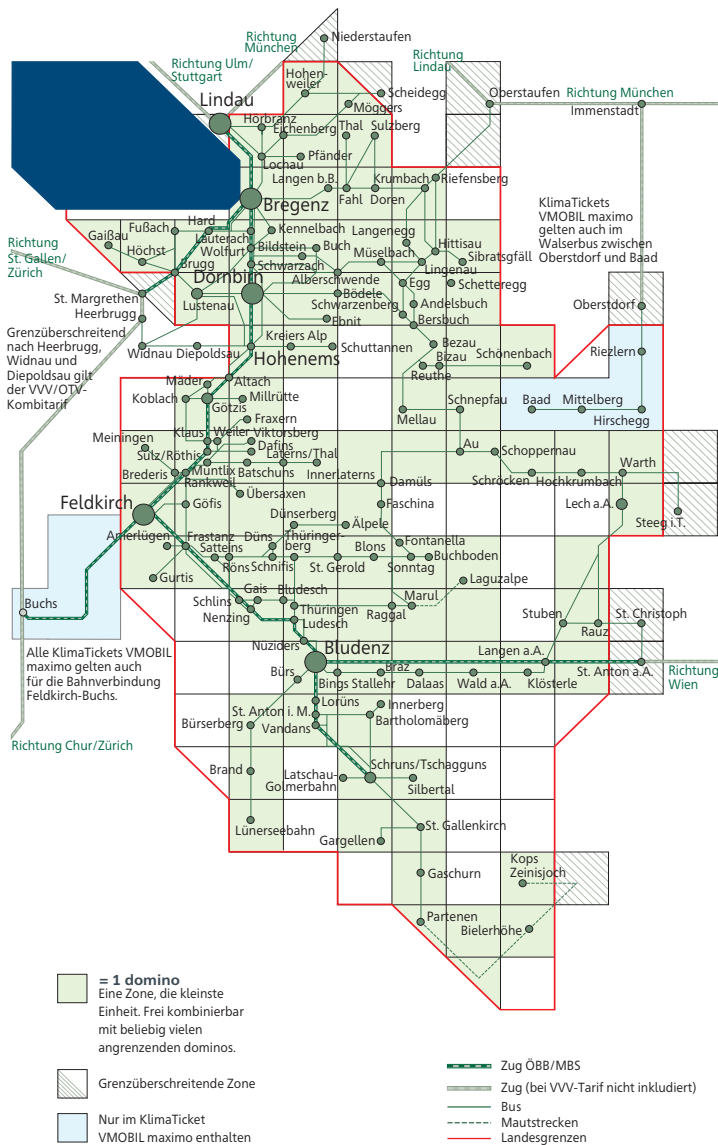

* Leinenzwang und Maulkorbpflicht für alle Hunde.

** Fahrräder werden in den Zügen um € 1,90 (Tagespreis) transportiert. Ausgenommen sind speziell gekennzeichnete Kurse an Schultagen. Es gelten die Beförderungsbedingungen der ÖBB bzw. der MBS.

*** Die Fahrradmitnahme am Bus ist nur möglich, wenn dieser über einen Heckträger bzw. Fahrrad-Anhänger verfügt (Reifen bis maximal 27,5 Zoll). Fahrradmitnahme kann nicht reserviert werden und ist nur nach Verfügbarkeit möglich. Die für Bus und Bahn gültige Fahrrad-Tageskarte kostet € 7,00.

NE Nachtexpress: Keine Gültigkeit von Bergbahnkarten!

Einfache Fahrt: € 4 (gültig 2 Stunden ab Kauf)

Hin- und Rückfahrt: € 6 (gültig ab Kauf bis Betriebsschluss)

Weiters gelten VVV-Zeitkarten:

Tages-, Wochen-, Monatskarten, Klimaticket VMOBIL,

Klimaticket Österreich sowie Schüler:innen- und Lehrlingsfreifahrt SL+