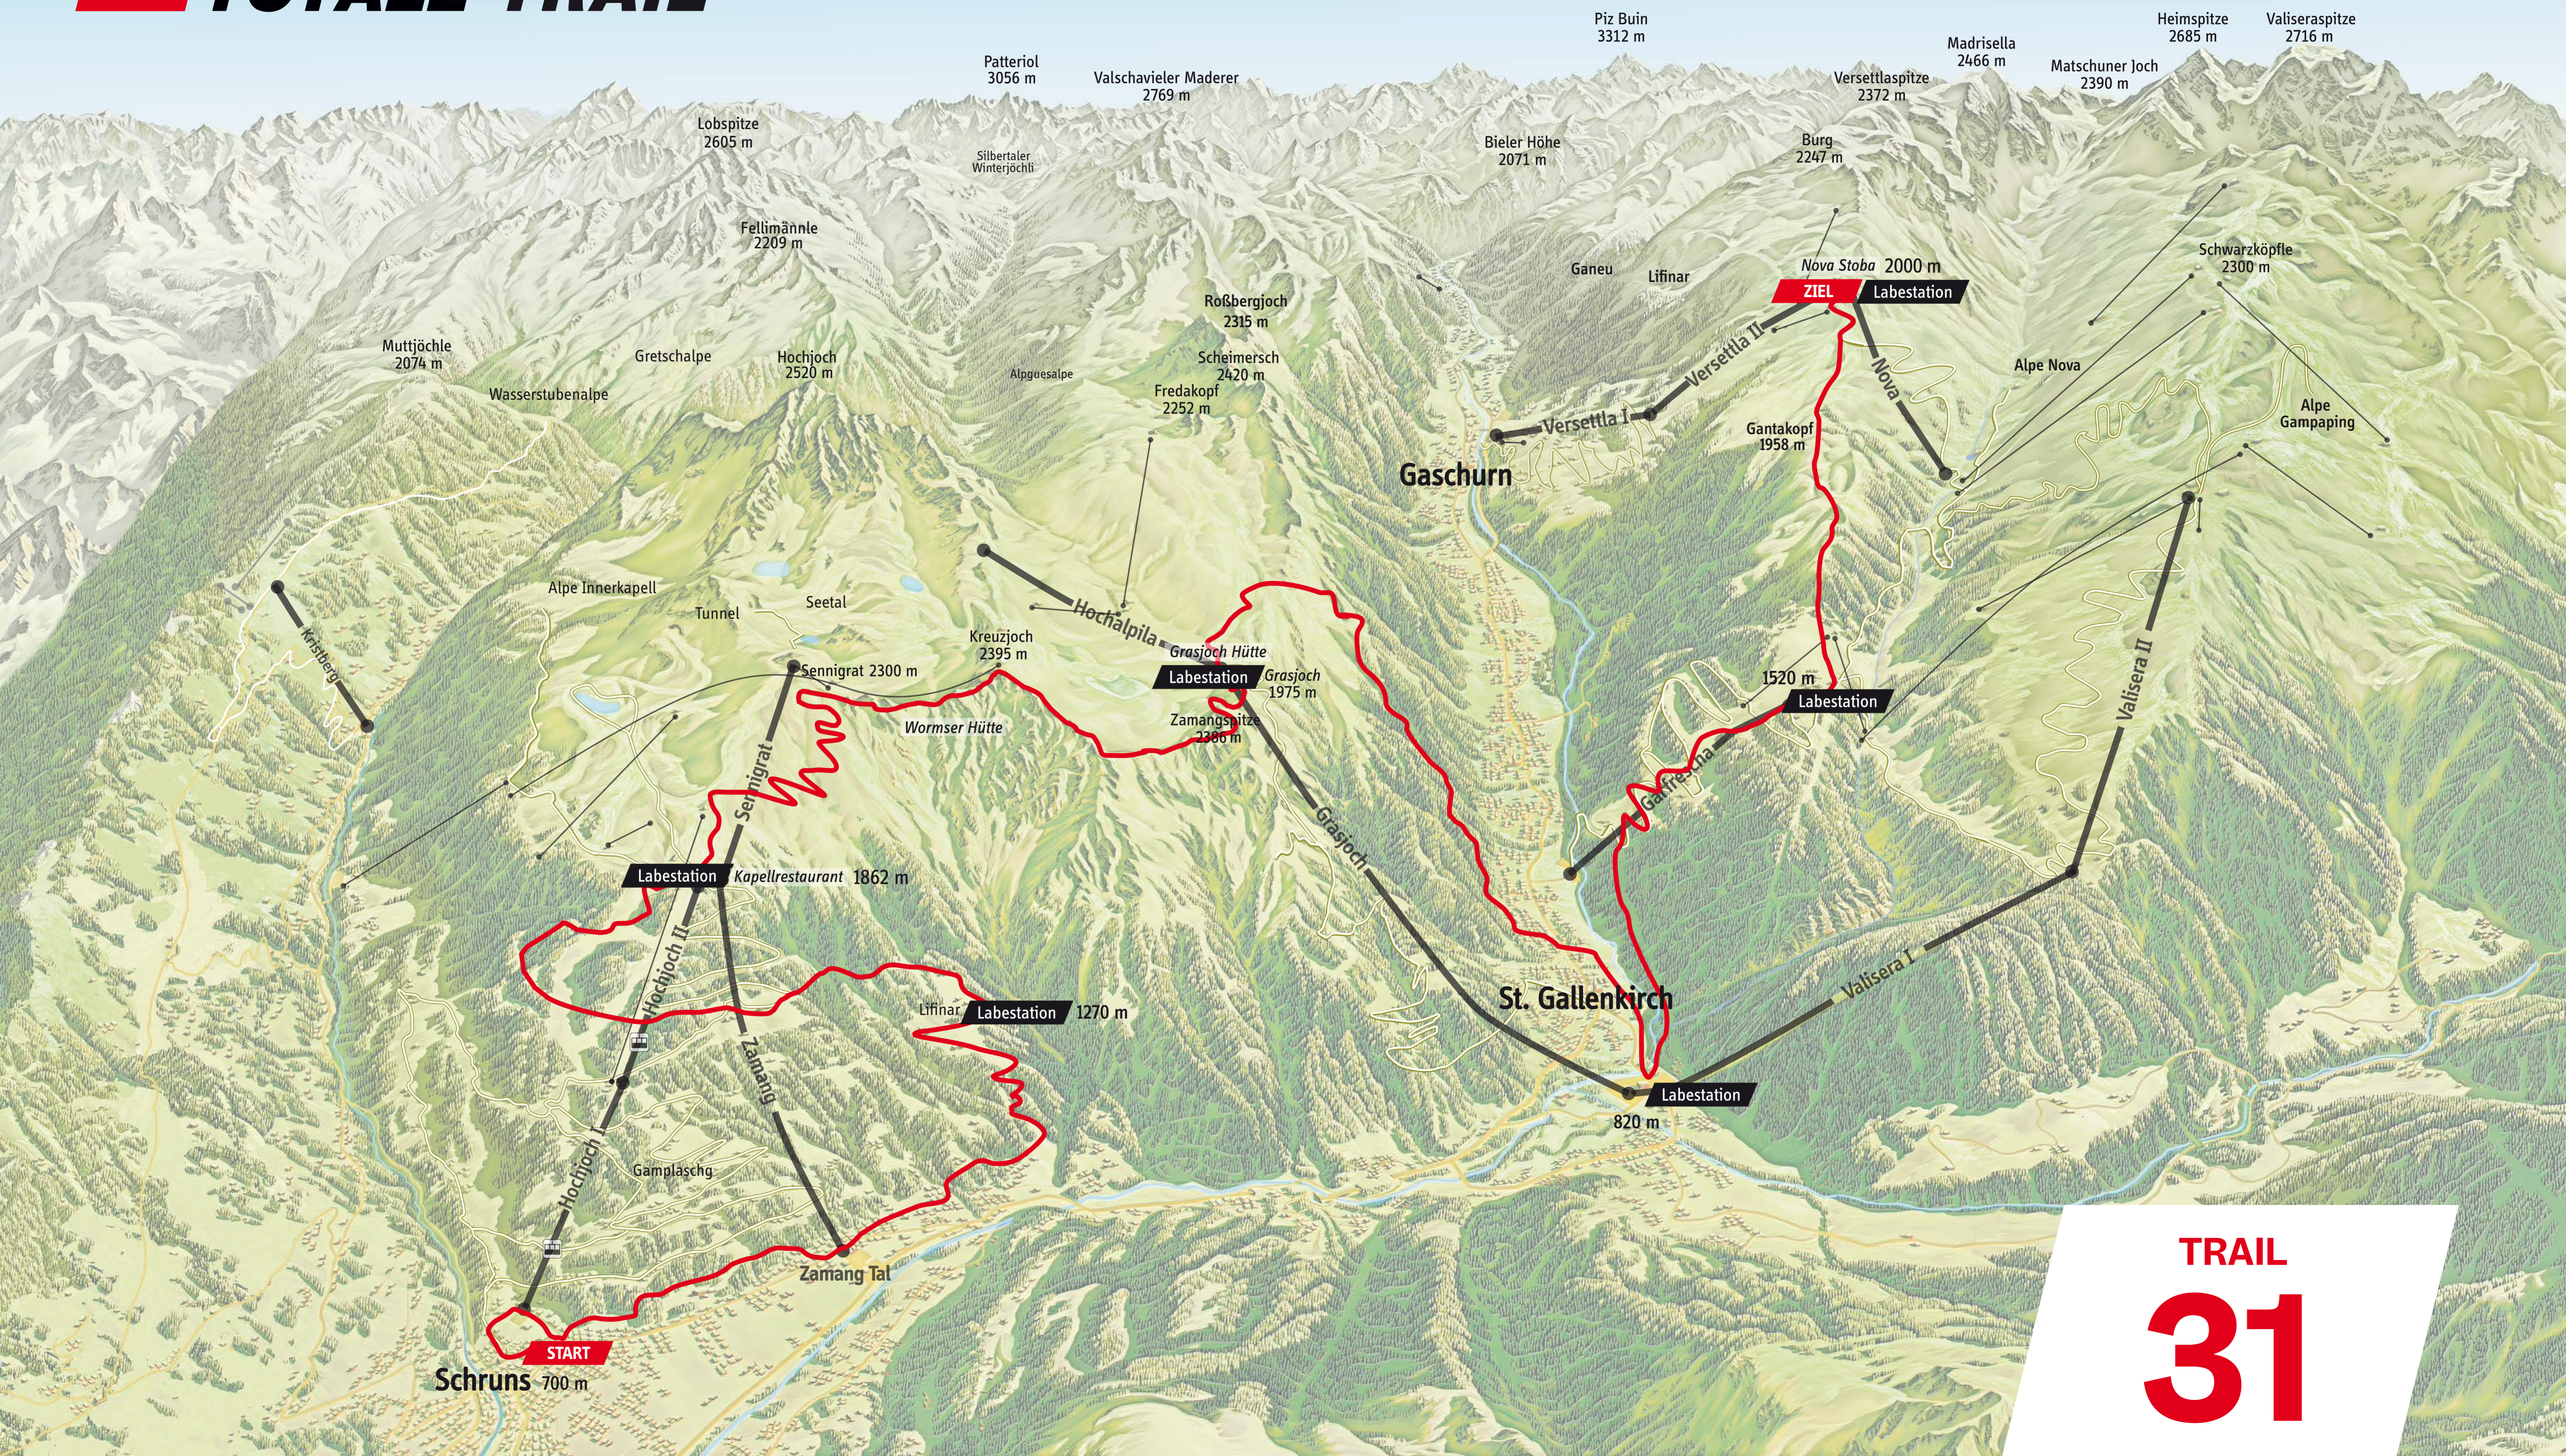

MONTAFON TOTALE TRAIL

TRAIL
31